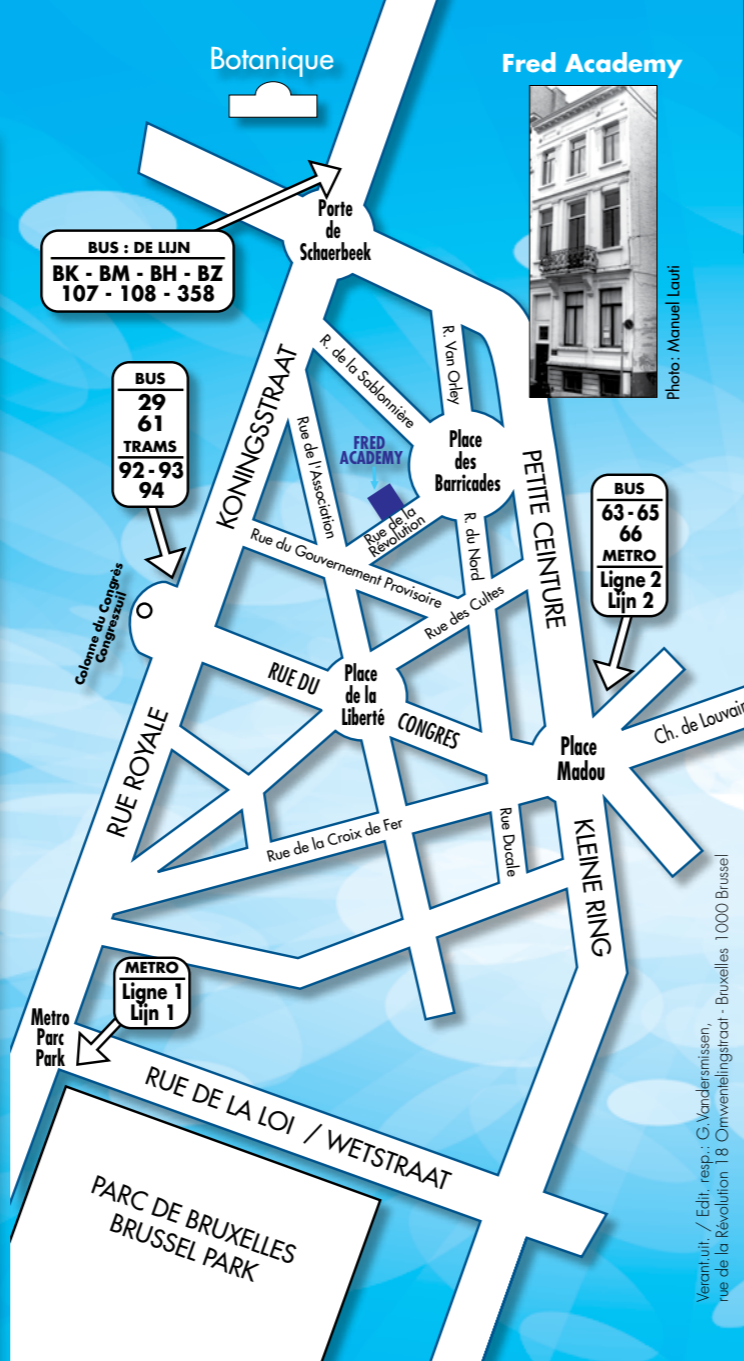

STUDIO B

LUNDI - MAANDAG - MONDAY	
18'30 - 19'30	Flamenco - Débutant • Federico
19'30 - 20'30	Flamenco - Moyen • Federico
20'30 - 21'30	Flamenco - Intermédiaire • Federico
MARDI - DINSDAG - TUESDAY	
18'15 - 19'15	Tap - Moyen • Grégoire
19'15 - 20'15	Tap - Inter 2 • Grégoire
20'30 - 21'45	Tap - Avancé • Grégoire
MERCREDI - WOENSDAG - WEDNESDAY	
14'00 - 15'30	Musical Comedy (6-9 ans) • Lydia
15'30 - 17'00	Musical Comedy (10-15 ans) • Lydia
18'15 - 19'15	Tap - Débutant • Grégoire
19'15 - 20'15	Tap - Moyen • Grégoire
20'30 - 21'30	Tap - Inter 1 • Grégoire
JEUDI - DONDERDAG - THURSDAY	
18'30 - 19'30	Flamenco - Débutant • Federico
19'30 - 20'30	Flamenco - Moyen • Federico
20'30 - 21'30	Flamenco - Intermédiaire • Federico
VENDREDI - VRIJDAG - FRIDAY	
18'00 - 19'00	Hip Hop - Débutant • Mike
19'00 - 20'00	Modern-Jazz - Open Level • Frédérique
20'00 - 21'00	Rock - Débutant • Rozalia et Hikmet
SAMEDI - ZATERDAG - SATURDAY	
10'00 - 11'00	Tap - Inter 1 • Grégoire
11'00 - 12'00	Tap - Inter 2 • Grégoire
12'15 - 13'15	Tap - Avancé • Grégoire
13'15 - 14'15	Tap - Débutant • Grégoire
14'30 - 15'30	Hip Hop - Débutant • Jérémy
15'30 - 16'30	Ragga - Open Level • Tatou
16'30 - 17'30	Hip Hop - Moyen • Tatou

STAGES - WORKSHOPS
www.fredacademy.be

asbl **FRED ACADEMY** vzw
Rue de la Révolution 18 Omwentelingsstraat,
Bruxelles 1000 Brussel - ☎ : 02/219 39 97
www.fredacademy.be

FRED ACADEMY News

Belgique - België
P.P. - P.B.
1000 BRUXELLES
BC 27910

SEPTEMBRE / SEPTEMBER 2011